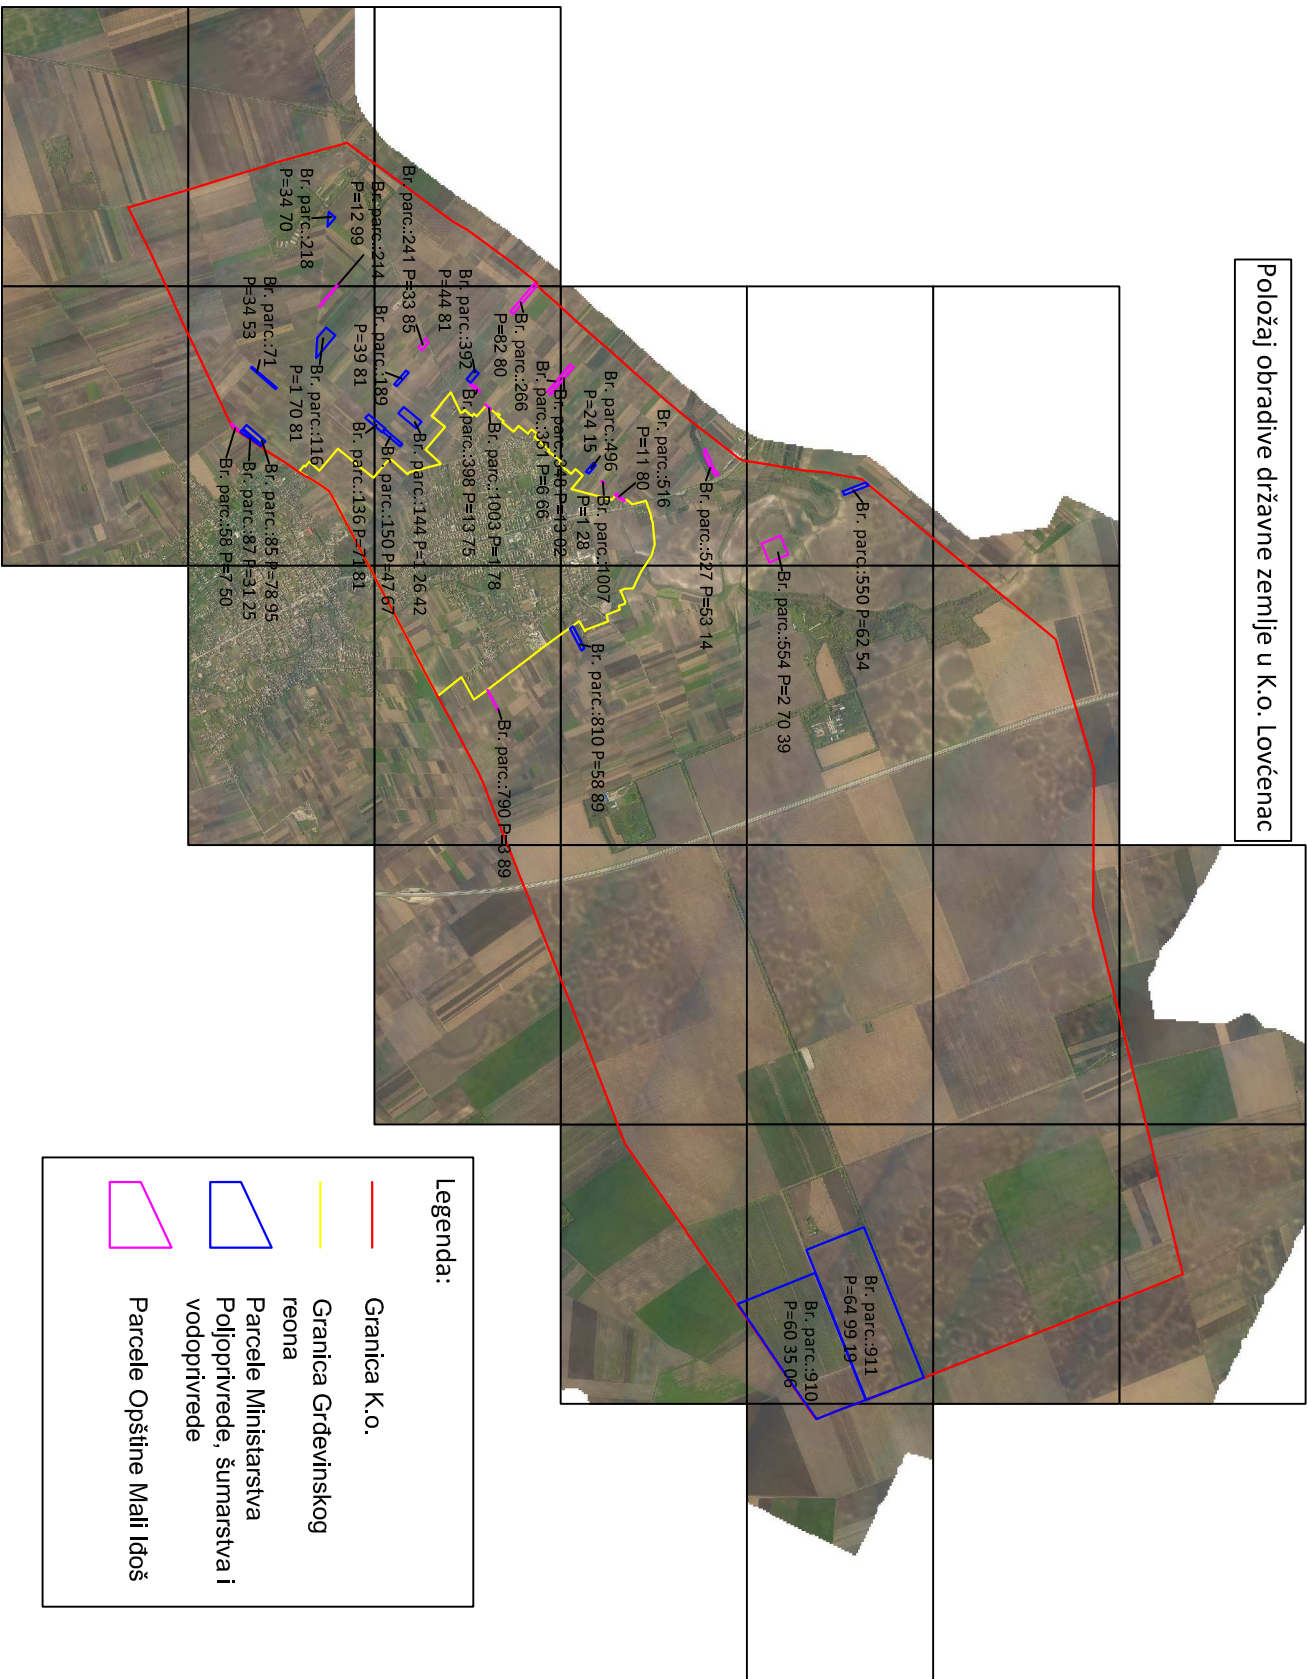

Položaj obradive državne zemlje u K.o. Lovćenac

Legenda:

- Granica K.o.
- Granica Grđevinskog reona
- Parcele Ministarstva Poljoprivrede, šumarstva i vodoprivrede
- Parcele Opštine Mali Idoš