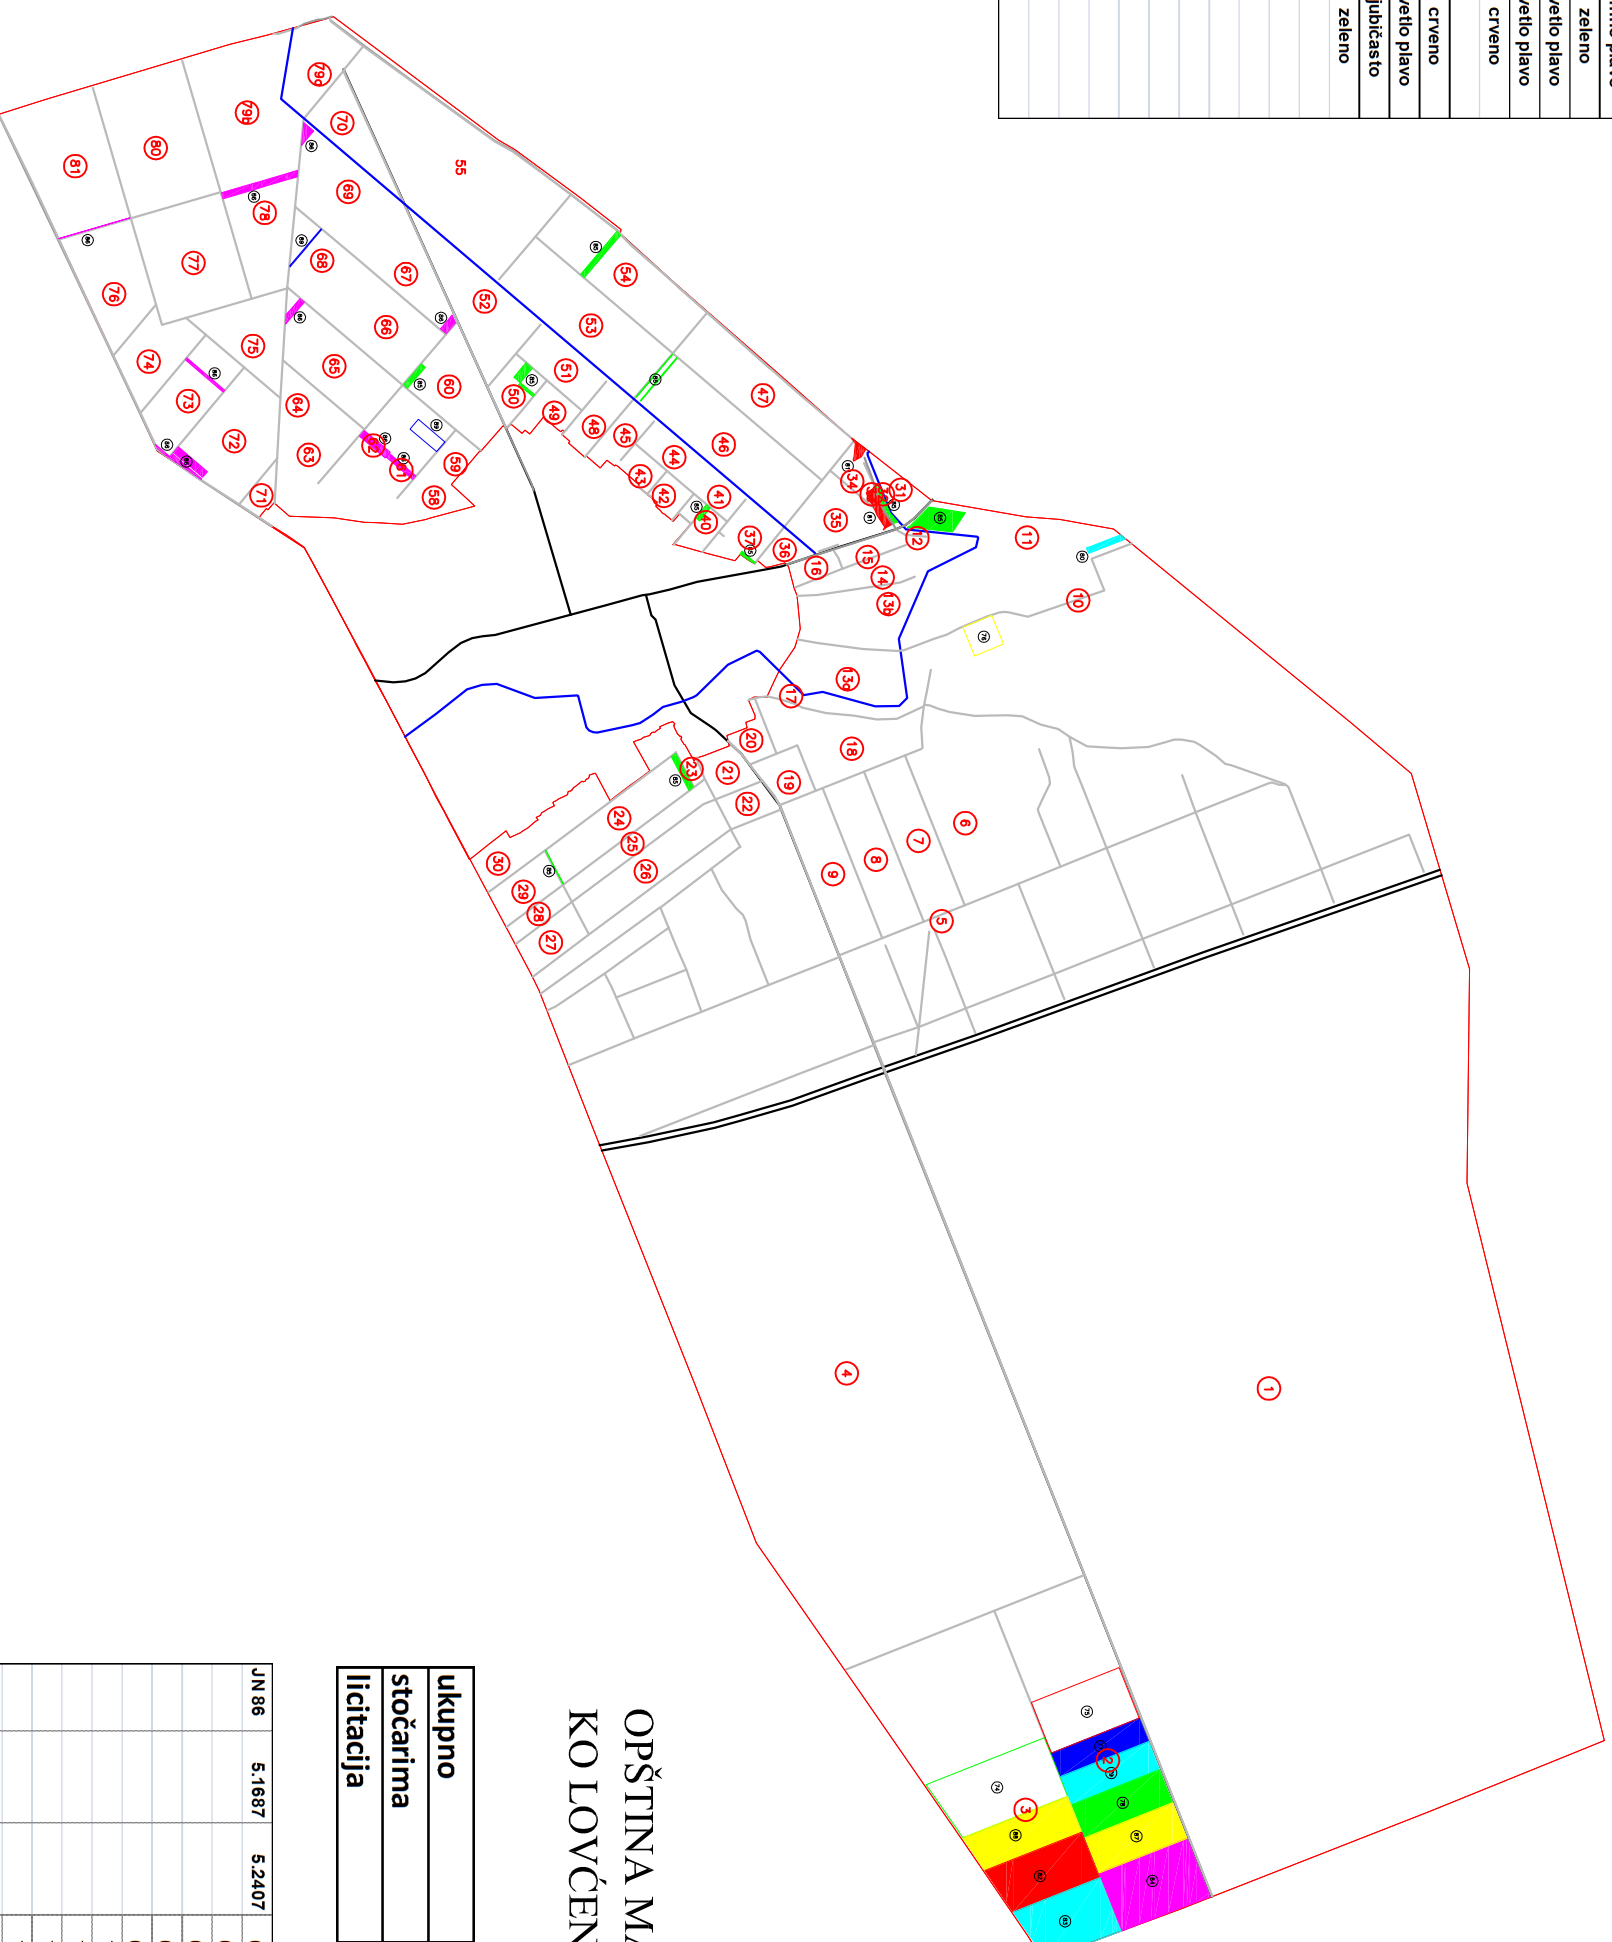

broj JN	zvanična površina	stvarna površina	broj table	broj parcele	površina dela parcele	napomena
JN 74:	21.1565	21.1565	3	deo 910	21.1565	stoč - Popović
JN 75:	14.1118	14.4007	2	deo 911	14.4007	stoč - Rovčanin
JN 76:	2.7039	2.7039	10	554	2.7039	stoč - Vanšević
JN 77:	6.5099	6.6432	2	deo 911	6.6432	tamno plavo
JN 78:	9.2042	9.3926	2	deo 911	9.3926	zeleno
JN 79:	7.8163	7.9763	2	deo 911	7.9763	svetlo plavo
JN 80:	0.6007	0.6254	11	550	0.6254	svetlo plavo
JN 81:	1.3215	1.3197	33	526	0.9345	crveno
JN 82:	13.5668	13.5345	33	536	0.3852	crveno
JN 83:	13.9381	13.9029	3	deo 910	13.9029	svetlo plavo
JN 84:	16.1619	16.4317	2	deo 911	16.4317	ljubičasto
JN 85:	5.7542	5.8405	24	790	0.0388	zeleno
			24	810	0.5889	
			32	527	0.5314	
			37	516	0.1180	
			40	496	0.2415	
			46	348	0.1302	
			46	351	0.0666	
			50	392	0.4481	
			50	398	0.1375	
			54	266	0.8279	
			60	189	0.3981	
			11	549	2.3135	

**OPŠTINA MALI IDOŠ  
KO LOVČENAC**

<b>ukupno</b>	<b>141.1317</b>
<b>stočarima</b>	<b>39.3621</b>
<b>licitacija</b>	<b>101.7696</b>

JN 86	5.1687	5.2407	61	150	0.4767	ljubičasto
			62	136	0.7181	
			65	1012	0.3978	
			67	241	0.3385	
			69	218	0.3470	
			72	85	0.7894	
			72	87	0.3126	
			73	58	0.0750	
			73	71	0.3453	
			78	12	1.3647	
			81	40	0.0756	
JN 87:	9.9442	10.1478	2	deo 911	10.1478	žuto
JN 88:	11.7851	11.7570	3	deo 910	11.7570	žuto
JN 89	1.3899	1.3942	61	144	1.2642	stoč - Šarac
			68	214	0.1300	
	141.1317	142.4676			142.4676	